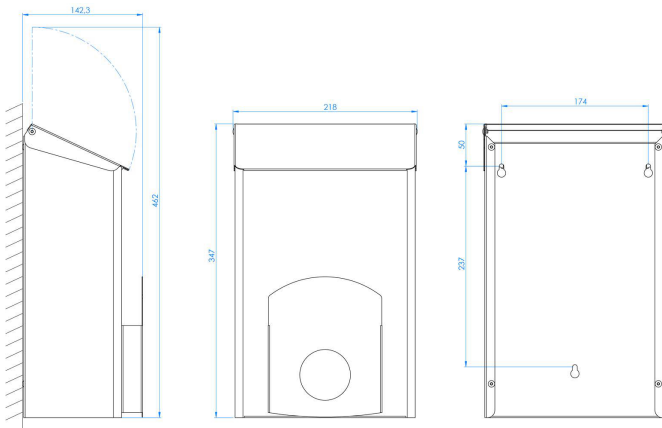

Hygienebehälter + Hygienebeutelhalter 7 Liter Edelstahl Weiß

Hygienebehälter + Hygienebeutelhalter 7 Liter Edelstahl Weiß, AC LBS 7 EP

Mit stimmungsvollem Ambiente, straffem Design und stilvollem Zubehör ist Ihnen ein unvergesslicher Eindruck sicher – vor allem bei Ihren weiblichen Gästen. Deshalb ist es wichtig, dass Ihre Damentoilette von Stil und Eleganz zeugt. Dieser stilvolle Hygienebeutelbehälter aus der Produktlinie von Dutch Bins bietet nicht nur eine stimmungsvolle, sondern auch eine praktische Lösung für Damenbinden und Tampons. Der an der Vorderseite angebracht Hygienebeutelhalter sorgt dafür, dass die Hygienebeutel stets in Reichweite sind. Dies macht das Entsorgen von Damenbinden und Tampons noch einfacher und dank des zu bedienende Klappdeckels zudem auch effizient und hygienisch. Stimmungsvolles Ambiente für Ihre weiblichen Gäste - ist das nicht auch Ihr Ziel? Fordern Sie umgehend Ihr Angebot an!

> [Bekijk het product online](#)

Technische Daten

Hygiene-Abfallbehälter für Wandmontage. Mit Schrägdeckel (Klappdeckel) inkl. montierte Hygienebeutelspender.

Specificaties

Artikelnummer	13048
Material	Edelstahl (Weiß pulverbeschichtet)
H x B x T	348 mm x 217 mm x 141 mm
Gewicht	2,2 KG
Garantie	2 Jahre nach Einkaufsdatum
Anwendung	Wandmontage
Inhalt	7 Liter