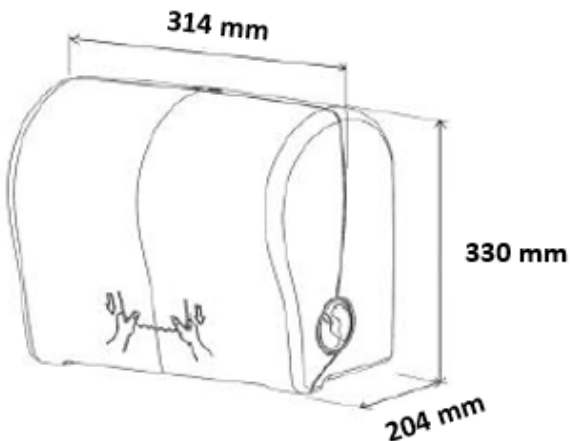

Handtuchrollenspender mini Kunststoff weiß

Handtuchrollenspender mini Kunststoff weiß, PQSAutK

PlastiQline wäre nicht PlastiQline, wenn nicht jeder Entwurf bis ins Detail durchdacht und präzise verarbeitet wäre. Dass Handtuchrollenspender Kunststoff weiß mini sehr beliebt bei Raumausstattern ist, hat seine Gründe. Ins Auge springen wird dieser sauber verarbeitete Handtuchspender wohl kaum. Das rein weiße Gehäuse hebt sich vor einer weißen Wand kaum ab. Der Spender ist für Papierhandtuchrollen bis 210 mm ausgelegt. Das Papierhandtuch wird bei einer Länge von 23 cm abgeschnitten. Gut zu wissen: Das Papier ist vollkommen recycelbar, also auch gut für die Umwelt. Ist das Lieblingsstück der Raumausstatter auch Ihr Favorit? Dann fordern Sie doch ein Angebot an.

> [Bekijk het product online](#)

PLASTI LINE®

Technische Daten

Handtuchrollenspender für Wandmontage. Bei Ziehen wird ein einziges Handtuch von 23 cm Länge automatisch geschnitten. Komplett Recyclebar. Mit Schloss und Schlüssel. Empfohlenen Rollen Abmessungen: Rollen Breite: max. Ø 180 mm Breite: 210 mm Kern Durchmesser: min. Ø 37 mm

Specificaties

Artikelnummer	14160
Material	Kunststoff (Weiß/Transparent)
H x B x T	330 mm x 314 mm x 204 mm
Gewicht	2,5 KG
Garantie	3 Monaten nach Einkaufsdatum
Anwendung	Wandmontage