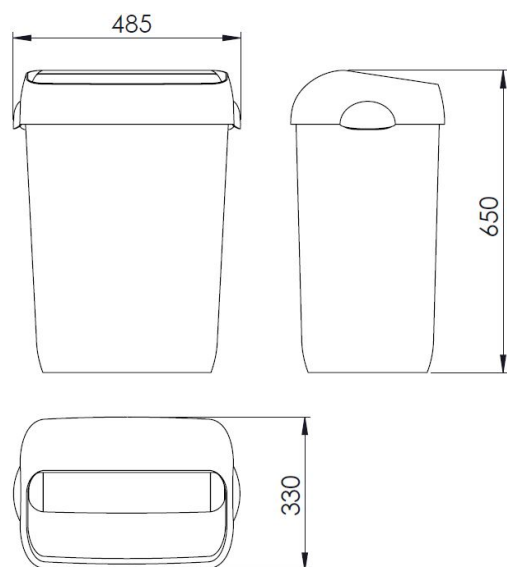

Abfallbehälter 55 Liter offen Kunststoff weiß

Abfallbehälter 55 Liter Kunststoff weiß halb offen, PQA55

Ganz gleich, ob es um Handtücher, Taschentücher oder Verpackungsmaterial geht – dieser Abfall gehört in einen Abfallbehälter und nicht auf den Boden Ihres Sanitärraums. Mit einem Abfallbehälter aus Kunststoff in der Nähe machen Sie es Ihren Gästen ganz einfach, um diesen Bereich entsprechend sauber zu halten. Der Abfallbehälter aus Kunststoff von PlastiQline wird oft aufgrund seines ausgezeichneten Preis-/Leistungsverhältnisses ausgewählt. Der halboffene Behälter verfügt über eine moderne Formgebung mit abgerundeten Linien. Der Abfallsack lässt sich im Handumdrehen auswechseln und mit einem Fassungsvermögen von 55 Litern hat dieser Behälter aus Kunststoff auch genug Platz für jeglichen Abfall. Passt der Abfallbehälter aus weißem Kunststoff von PlastiQline auch zu Ihrer Einrichtung/Ihrem Budget? Bestimmt! Fragen Sie umgehend Ihr Angebot an!

> [Bekijk het product online](#)

Technische Daten

Abfallbehälter freistehend. Auch geeignet für Wandmontage. Mit halb-offen Deckel. Der Deckel ist einfach von dem Behälter entfernbar.

Specificaties

Artikelnummer	5642
Material	Kunststoff (Weiß)
H x B x T	650 mm x 485 mm x 330 mm
Gewicht	3,55 KG
Garantie	1 Jahr nach Einkaufsdatum
Anwendung	Freistehend
Inhalt	55 Liter